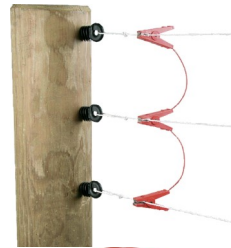

Zaun-Verbinder-Kabelset

2er-Kabelset plus 3er-Kabelset

EUR 27,00