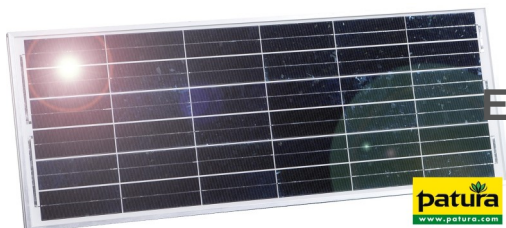

Solarpaneele mit Halterung

EUR 555,00

Solarpaneel für P 4500
65 Watt, inklusive Anschlusskabel und integriertem Laderegler, polykristalline Siliziumzellen, stabiler Alurahmen