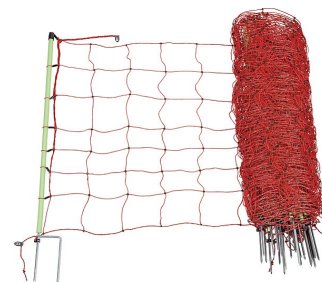

### Elektroknotengitter:

Gefördert werden nur  
Elektroknotengitter ab einer Höhe  
von 105 cm!

#### **NEU: Euronetz 120 cm mit Bodenlitze für bessere Erdung**

**EUR 108,00**

In der untersten Reihe des Netzes sind Edelstahlleiter eingearbeitet, welche mit den stromführenden Reihen des Netzes nicht verbunden sind aber an den Erdausgang des Gerätes angeschlossen werden. Durch das Aufliegen des Erdleiters auf dem Boden kann es als zusätzliche Erdung dienen. Darüber hinaus wird so ein Beschädigen der untersten Reihe durch Nagetiere vermieden.