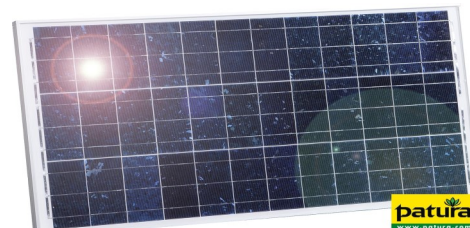

EUR 442,00

Solarpaneel für P 3800
40 Watt, inklusive Anschlusskabel und integriertem Laderegler, polykristalline Siliziumzellen, stabiler Alurahmen